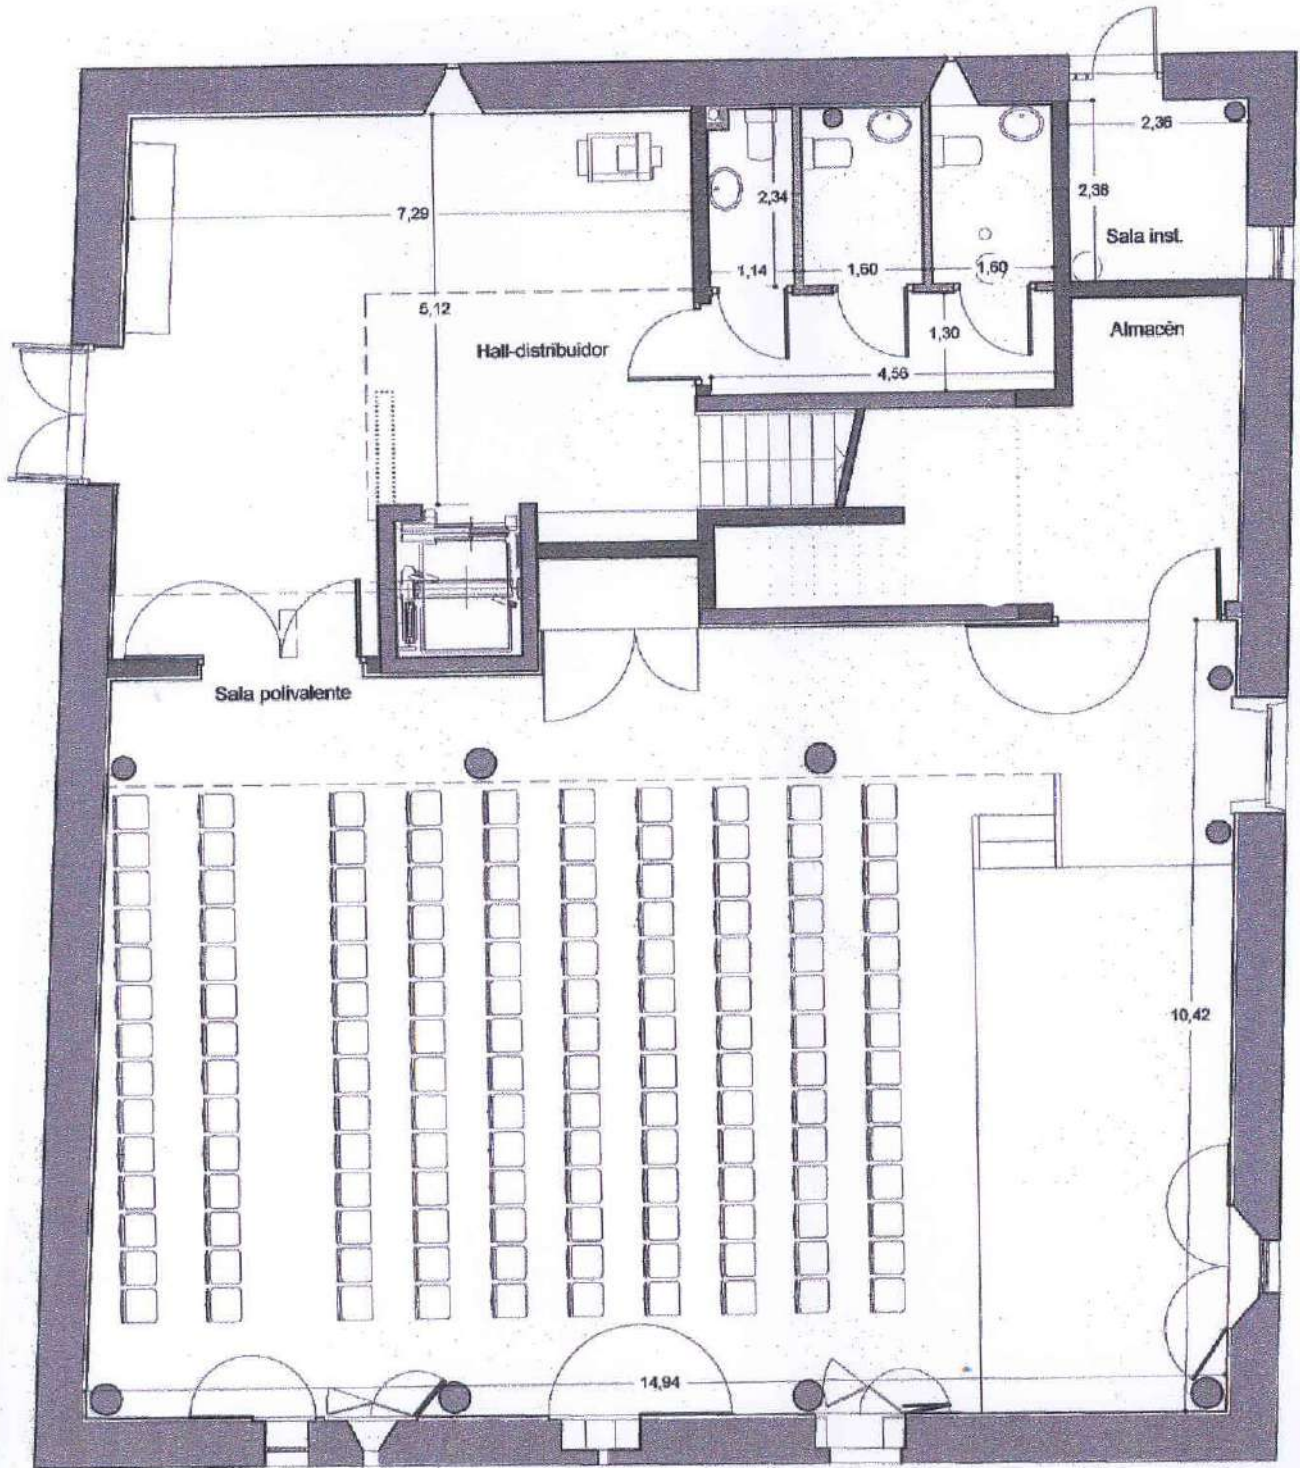

CENTRO CULTURAL TOMASENE FICHA TÉCNICA – SALÓN DE ACTOS

12530n1

Tomasene Kultur Etxea
Darieta bidea, 6
20017 Donostia

CASARES-TOMASENE ETA LARRATXO KULTUR ETXEA

Altza - Darieta bidea, 1 – 20017 Donostia / San Sebastián
T. (0034) 943 351 149 E. casareskulturetxea@donostia.eus
www.donostiakultura.eus/altza

<h2>ESPACIOS</h2>	<p>SALA</p> <p>Aforo: 140 (110 sillas móviles) Dimensiones: ver plano.</p> <p>ESCENARIO</p> <p>Tipo: 9 plataformas de 2x1 m. Altura: 0,20 m. Dimensiones: 6 m (ancho); 3 m (fondo); 2,50 m (alto).</p> <p>ESPACIOS DE TRABAJO Y ACCESOS DE CARGA</p> <p>1 camerino sin toma de agua (3,00 m x 2,50 m). Acceso a ras de suelo. 2 puertas. Medidas mínimas: 1,42 m x 1,96 m. Puesto de control de sonido y audiovisuales al fondo de la sala.</p>
<h2>POTENCIA E ILUMINACIÓN</h2>	<p>ELECTRICIDAD</p> <p>Potencia total instalada: 48 Kw Potencia de tomas: 2 Cetac 5 puntas 32 A-380 V junto al escenario Tomas de 220 V en distintos puntos de la sala.</p> <p>ILUMINACIÓN</p> <p>Luz de sala controlada desde el escenario y desde la zona de control. No hay iluminación específica para el escenario.</p> <p>No hay cámara negra.</p>
<h2>SONIDO</h2>	<ul style="list-style-type: none"> - Micrófonos: 2 Shure SM86 de condensador y 2 inalámbricos Shure PG58D - Soportes de mesa y patas para micrófonos. - Mesa de mezclas Behringer UB2442FX - Etapa de potencia Crest Audio PL4601 2x245 W - 2 cajas acústicas JBL Control 28 de 8" suspendidas del techo - 2 cajas acústicas JBL Control 25 de 5¼" suspendidas del techo
<h2>AUDIOVISUALES</h2>	<ul style="list-style-type: none"> - Videoprojector Mitsubishi XL5900U anclado al techo. - Pantalla de proyección de 240 x 180 cm. - Instalación preparada para la proyección desde un ordenador con tomas junto al escenario y en la zona de control.

12530n 1