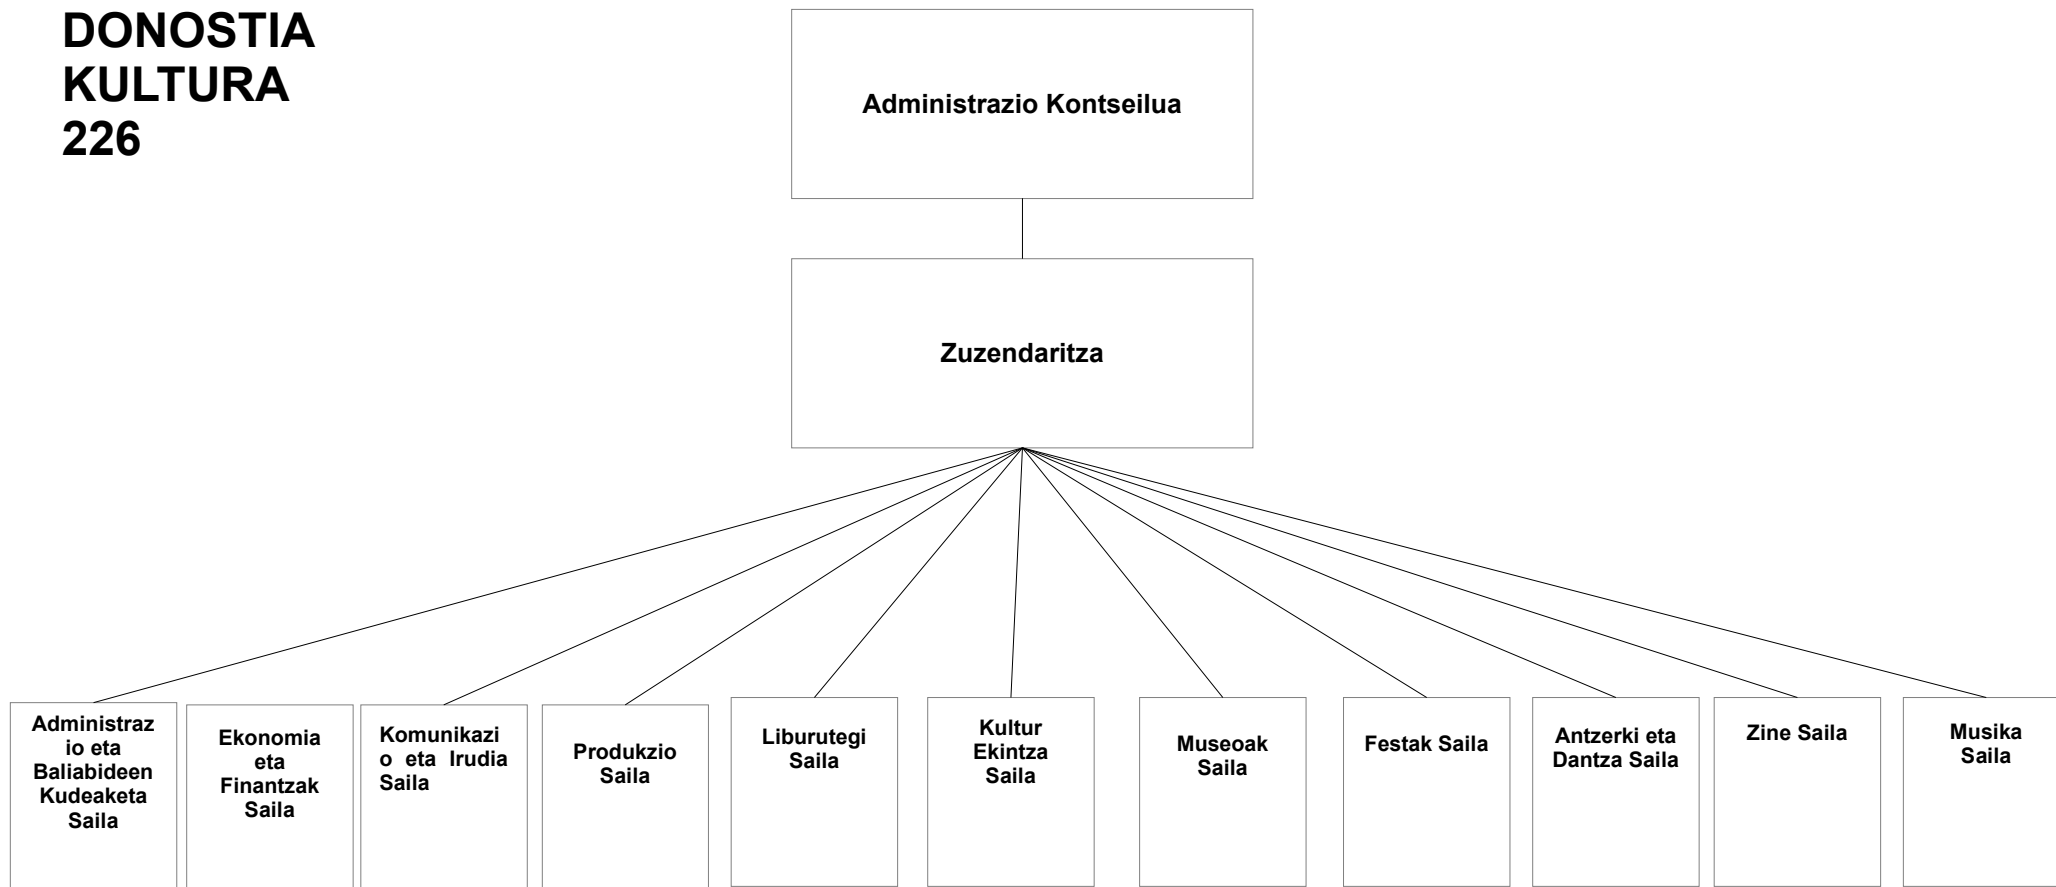

DONOSTIA
SAN SEBASTIÁN

donostia**kultura**

**DONOSTIA
KULTURA
226**

ZUZENDARITZA

3

ADMINISTRAZIO ETA BALIABIDEAK 11

EKONOMIA ETA FINANTZAK SAILA

9

KOMUNIKAZIO ETA IRUDIA 9

PRODUKZIOA

33

LIBURUTEGIAK

22

KULTUR EKINTZA 79

CASARES- TOMASENE KULTUR ETXEA 12

INTXAURRONGO KULTUR ETXEA 11

**LOIOLA KULTUR
ETXEA
5**

**OKENDO KULTUR
ETXEA
11**

LUGARITZ KULTUR ETXEA 8

EGIA KULTUR ETXEA 9

ERNEST LLUCH KULTUR ETXEA 12

**AIETE KULTUR
ETXEA
7**

SAN TELMO MUSEOA 36

FESTAK 11