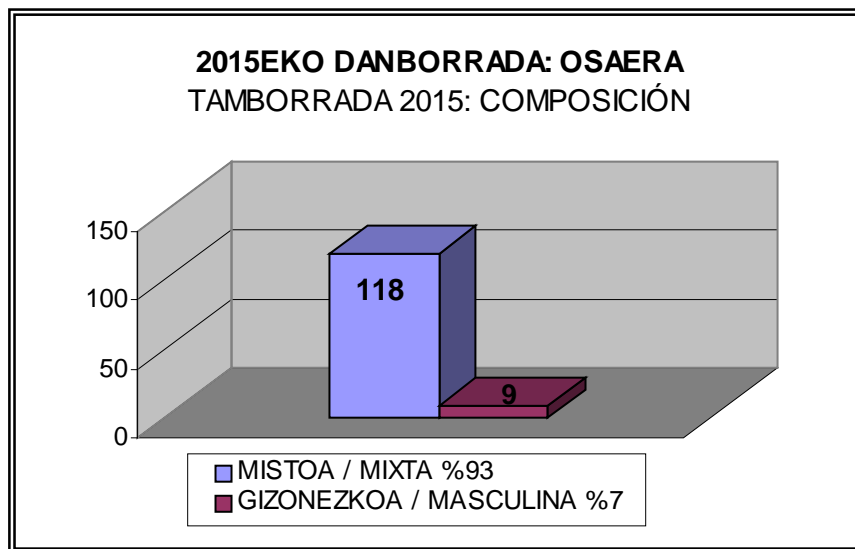

**2015
DANBORRADA BERRIAK
NUEVAS TAMBORRADAS**

DANBORRADA TAMBORRADA	AUZO BARRIO
ZUHAIZTI ESKOLA	GROS

**GIZONEZKOAK ZIREN DANBORRADAK ETA
2015EAN MISTOAK IZATERA PASA DIRENAK
TAMBORRADAS MASCULINAS
QUE HAN PASADO A SER MIXTAS EN 2015**

DANBORRADA TAMBORRADA	AUZO BARRIO
KONDARRAK	GROS

DANBORRADEN OSAERA - COMPOSICIÓN TAMBORRADAS

2015ean 127 danborrada irtengo dira, honela banaturik:

- 9 gizonezkoenak (% 7).
- 118 mistoak (% 93).

Antolakuntzari dagokionez, danborradak 7 zonatan banatzen dira, zona horietako bostetan (Altza-Intxaurren, Amara-Loiolako Erriberak, Antigua, Gros eta Loiola-Egia-Martutenen) danborrada guztiak mistoak dira. Alde Zaharrean berriz % 83 mistoak dira eta Erdialdean portzentaje hori % 75era iristen da.

Aurten aterako den danborrada berria mistoa izango da.

De las 127 tamborradas que salen este año 2015 la distribución por tipo de composición es la siguiente:

- 9 masculinas (7%).
- 118 mixtas (93%).

En el ámbito organizativo las tamborradas se dividen en 7 zonas diferentes, en 5 de esas zonas (Altza-Intxaurren, Amara-Riberas de Loyola, Antigua, Gros y Loiola-Egia-Martutene) todas sus tamborradas son mixtas. En la Parte Vieja este porcentaje asciende al 83% mientras que en el Centro es el 75%.

La nueva tamborrada que se incorpora este año es mixta.

Danborrada antolatzaileek emandako datuen arabera, 15.459 pertsona aterako dira guztira (5.942 emakume / 9.517 gizon). Iaz 15.468 lagun atera ziren.