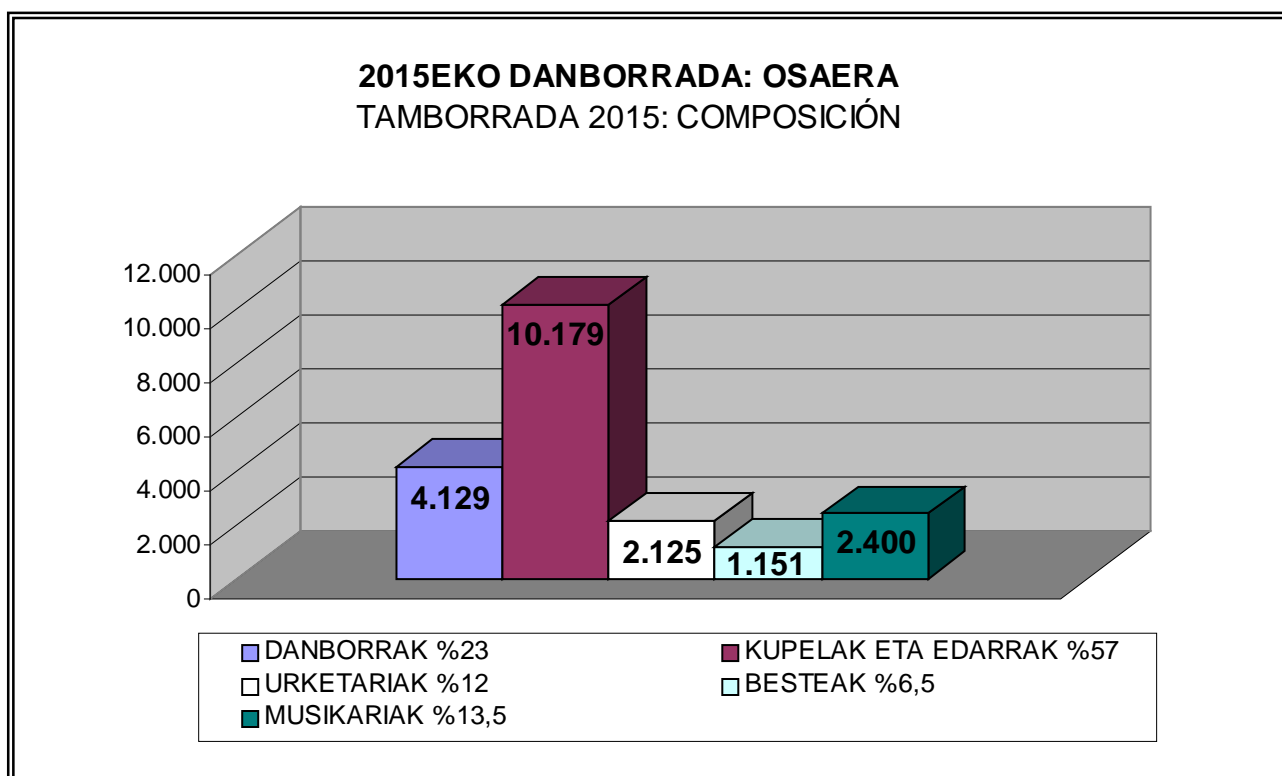

Guztira 4.129 pertsona arituko dira danborra jotzen, eta 10.179 izango dira kupelekin eta/edo edarrekin arituko direnak (hautetatik 2.125 urketariak izango dira). Horretaz gain, kantinera, gastadore, heraldo eta fusilari gisa beste 1.151 lagun ere aterako dira. Haiekin batera 2.400 musikari baino gehiago ibiliko dira.

Anastasioko danborrada du parte-hartzaile kopuru handiena (382 partaide). Parte-hartzaile kopuru txikiena, berriz, Leosiñeta Elkarteko danborradak du (59 parte-hartzaile).

Un total de 4.129 personas harán sonar los tambores mientras que 10.179 se encargarán de tocar los barriles y/o las herradas (de estas 2.125 serán aguadoras). A esto habría que sumarle un total de 1.151 personas entre cantineras, gastadores, heraldos, fusileros, etc, ... Todos ellos acompañados por alrededor de 2.400 músicos.

La Tamborrada de Anastasio es la que tiene un mayor numero de componentes, 382. La que cuenta con menos participantes es la tamborrada de la Sociedad Leosiñeta con 59 participantes.