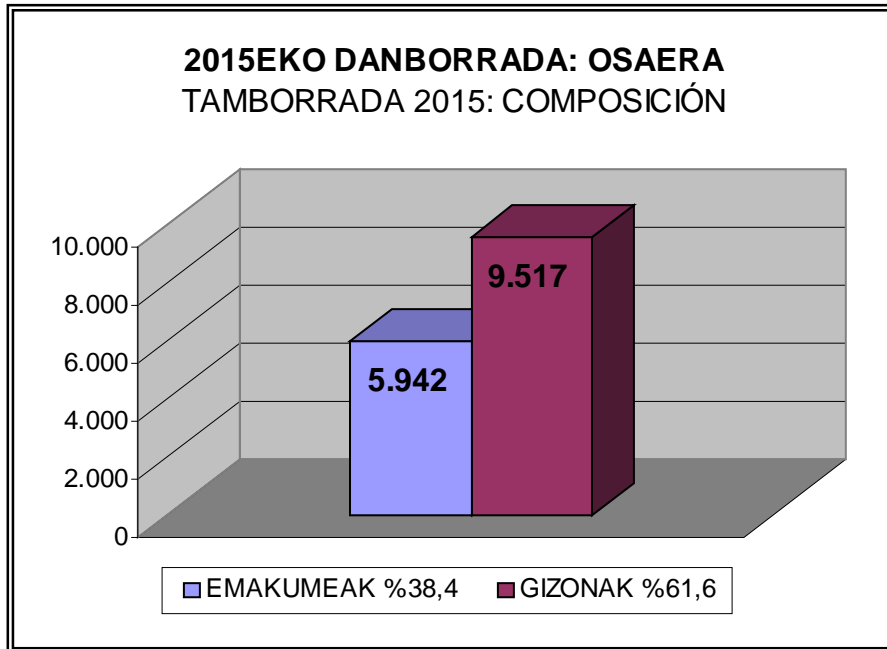

DANBORRADA TAMBORRADA	AUZO BARRIO
KONDARRAK	GROS

DANBORRADEN OSAERA - COMPOSICIÓN TAMBORRADAS

2015ean 127 danborrada irtengo dira, honela banaturik:

- 9 gizonezkoenak (% 7).
- 118 mistoak (% 93).

Antolakuntzari dagokionez, danborradak 7 zonatan banatzen dira, zona horietako bostetan (Altza-Intxaurren, Amara-Loiolako Erriberak, Antigua, Gros eta Loiola-Egia-Martutenen) danborrada guztiak mistoak dira. Alde Zaharrean berriz % 83 mistoak dira eta Erdialdean portzentaje hori % 75era iristen da.

Aurten aterako den danborrada berria mistoa izango da.

De las 127 tamborradas que salen este año 2015 la distribución por tipo de composición es la siguiente:

- 9 masculinas (7%).
- 118 mixtas (93%).

En el ámbito organizativo las tamborradas se dividen en 7 zonas diferentes, en 5 de esas zonas (Altza-Intxaurren, Amara-Riberas de Loyola, Antigua, Gros y Loiola-Egia-Martutene) todas sus tamborradas son mixtas. En la Parte Vieja este porcentaje asciende al 83% mientras que en el Centro es el 75%.

La nueva tamborrada que se incorpora este año es mixta.

Danborrada antolatzaileek emandako datuen arabera, 15.459 pertsona aterako dira guztira (5.942 emakume / 9.517 gizon). Iaz 15.468 lagun atera ziren.