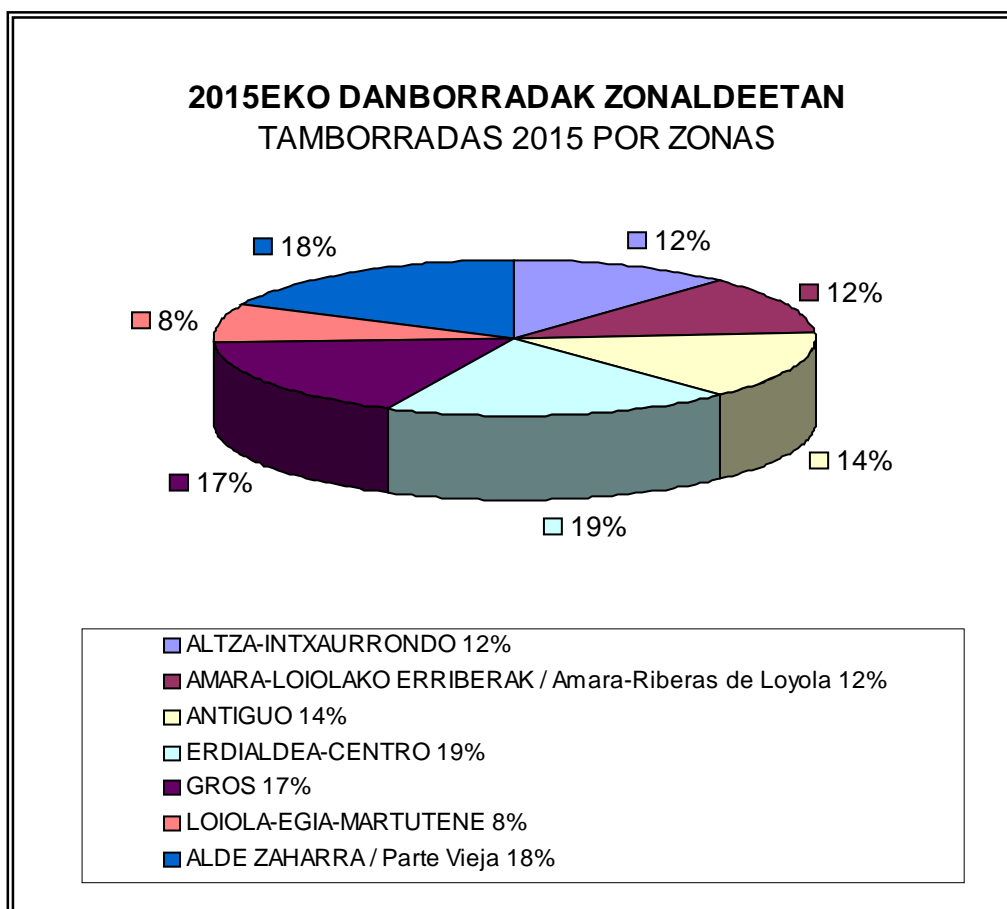

DANBORRADAK ZONALDEETAN / TAMBORRADAS POR ZONAS			
AUZOA BARRIO	DANBORRADAK TAMBORRADAS	MISTOA MIXTA	GIZONEZKOENA MASCULINA
ALTZA-INTXAURRONDO	15	15	
AMARA-LOIOLAKO ERRIBERAK	15	15	
ANTIGUA	18	18	
ERDIALDEA - CENTRO	24	18	6
GROS	22	22	
LOIOLA - EGIA - MARTUTENE	10	10	
ALDE ZAHARRA - PARTE VIEJA	23	20	3
GUZTIRA / TOTAL	127	118	9

Danborraden osaerari dagokionez, Groseko Kondarrak gizonezko danborrada izatetik mistoa izatera pasa da aurten. Hori horrela, Groseko danborrada guztiak mistoak dira. Gizonez osatutako danborradak aurten 9 dira.

Respecto a la composición de las tamborradas, la tamborrada Kondarrak de Gros ha pasado de ser masculina a ser mixta. Así, todas las tamborradas de Gros son mixtas. Este año son 9 las tamborradas masculinas.