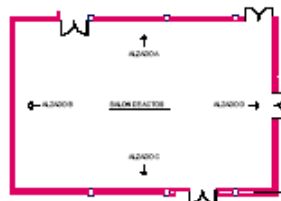

SALON DE ACTOS

6609n VI 2009-11

açãçëíá~=hiãñê~
làÉãÇç=hiãñê=bíñÉ=√=Éáíêç=`iãñê~ã=làÉãÇç
k~Ñ~êêç~=bíçêÁáÇÉ~l=T=√=OMNPN=açãçëíá~Jp~ã=pÉÁ~ëíá~ã=
íÉäEMMPQF=VQP=OVM=STO~VQP=OVM=TON~ãÉãÇçàíãñêÉíñÉ~]Ççãçëíá~KÉë