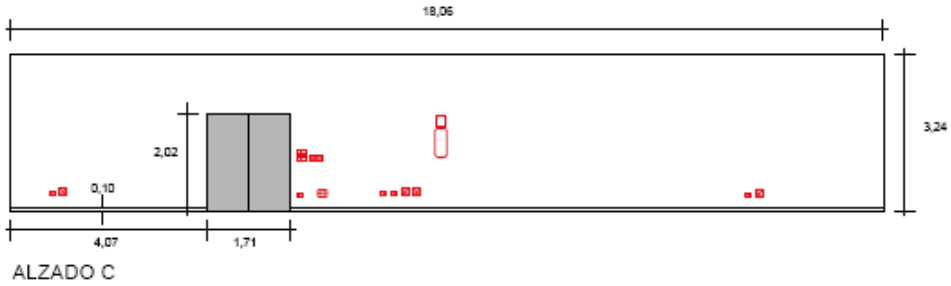

SALON DE ACTOS

6609n VI 2009-11

açãçëíá~=hiãñê~
làÉãÇç=hiãñê=bíñÉ=√=Éáíêç=`iãñê~ã=làÉãÇç
k~Ñ~êêç~=bíçêÁáÇÉ~l=T=√=OMNPN=açãçëíá~Jp~ã=pÉÁ~ëíá~ã=
íÉäEMMPQF=VQP=OVM=STO~VQP=OVM=TON~ãÉãÇçàíãñêÉíñÉ~]Ççãçëíá~KÉë