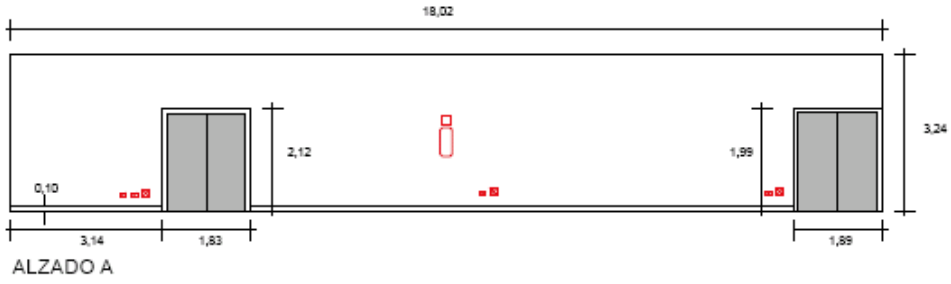

SALON DE ACTOS

6609n VI 2009-11

açãçëíá~=hiãñê~
làÉãÇç=hiãñê=bíñÉ=√=Éáíêç=`iãñê~ã=làÉãÇç
k~Ñ~êêç~=bíçêÁáÇÉ~l=T=√=OMNPN=açãçëíá~Jp~ã=pÉÁ~ëíá~ã=
íÉäEMMPQF=VQP=OVM=STO~VQP=OVM=TON~ãÉãÇçàíãñêÉíñÉ~]Ççãçëíá~KÉë