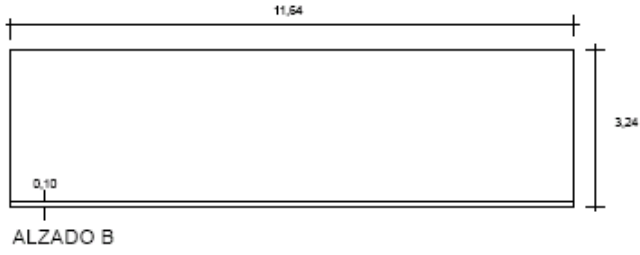

SALON DE ACTOS

6609n VI 2009-11

açãçëíá~=hiãñê~
làÉãÇç=hiãñê=bíñÉ=√=Éáíêç=`iãñê~ã=làÉãÇç
k~Ñ~êêç~=bíçêÁáÇÉ~l=T=√=OMNPN=açãçëíá~Jp~ã=pÉÁ~ëíá~ã=
íÉäEMMPQF=VQP=OVM=STO~VQP=OVM=TON~ãÉãÇçàíãñêÉíñÉ~]Ççãçëíá~KÉë