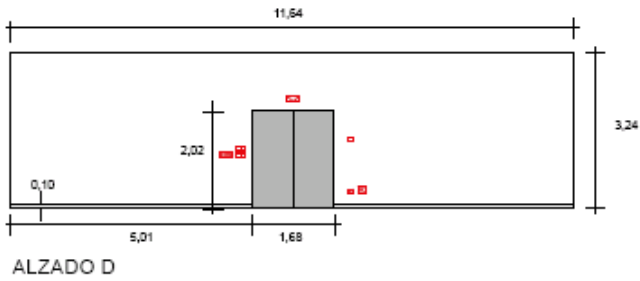

SALON DE ACTOS

6609n VI 2009-11

açãçëíá~=hiãñê~
làÉãÇç=hiãñê=bíñÉ=√=Éáíêç=`iãñê~ã=làÉãÇç
k~Ñ~êêç~=bíçêÁáÇÉ~l=T=√=OMNPN=açãçëíá~Jp~ã=pÉÁ~ëíá~ã=
íÉäEMMPQF=VQP=OVM=STO~VQP=OVM=TON~ãÉãÇçàíãñêÉíñÉ~]Ççãçëíá~KÉë