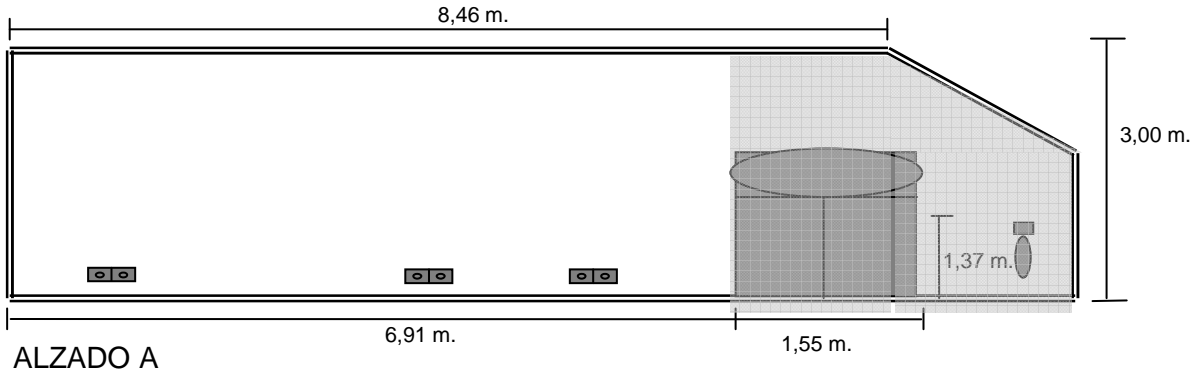

ERAIKIN HISTORIKOKO ERAKUSKETA ARETOA. FITXA TEKNIKOA OKENDO KULTUR ETXEA

NEURRIAK:

Altuera: 3 metro
Azalera: 106 m²
Metro linealak: 24
Erakusketa-azalera: 72 m²
Paramento-panelez horniturik

SARBIDEA:

Eraikin berritik. Eraikin zaharrean kokatuta dago. Montaia egiteko kanpotik sar daiteke

PLANO DE PLANTA

— PAREDES DE EXPOSICIÓN

← LARRIALDI IRTEERA SALIDA EMERGENCIA

6009n VI 2009-11

ERAIKIN HISTORIKOAREN ERAKUSKETA-ARETOA
PLANOS DE ALZADOS

6009n VI 2009-11

Donostia Kultura

Okendo Kultur Etxea • Centro Cultural Okendo