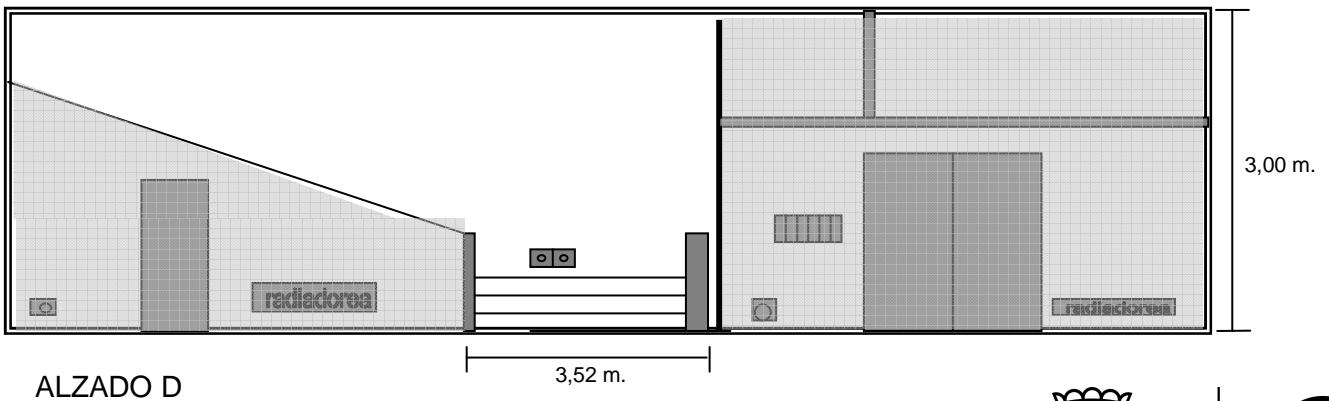

ERAIKIN HISTORIKOKO ERAKUSKETA ARETOA. FITXA TEKNIKOA OKENDO KULTUR ETXEA

NEURRIAK:

Altuera: 3 metro
Azalera: 106 m²
Metro linealak: 24
Erakusketa-azalera: 72 m²
Paramento-panelez horniturik

SARBIDEA:

Eraikin berritik. Eraikin zaharrean kokatuta dago. Montaia egiteko kanpotik sar daiteke

PLANO DE PLANTA

— PAREDES DE EXPOSICIÓN

← LARRIALDI IRTEERA SALIDA EMERGENCIA

6009n VI 2009-11

ERAIKIN HISTORIKOAREN ERAKUSKETA-ARETOA
PLANOS DE ALZADOS

6009n VI 2009-11

Donostia Kultura

Okendo Kultur Etxea • Centro Cultural Okendo