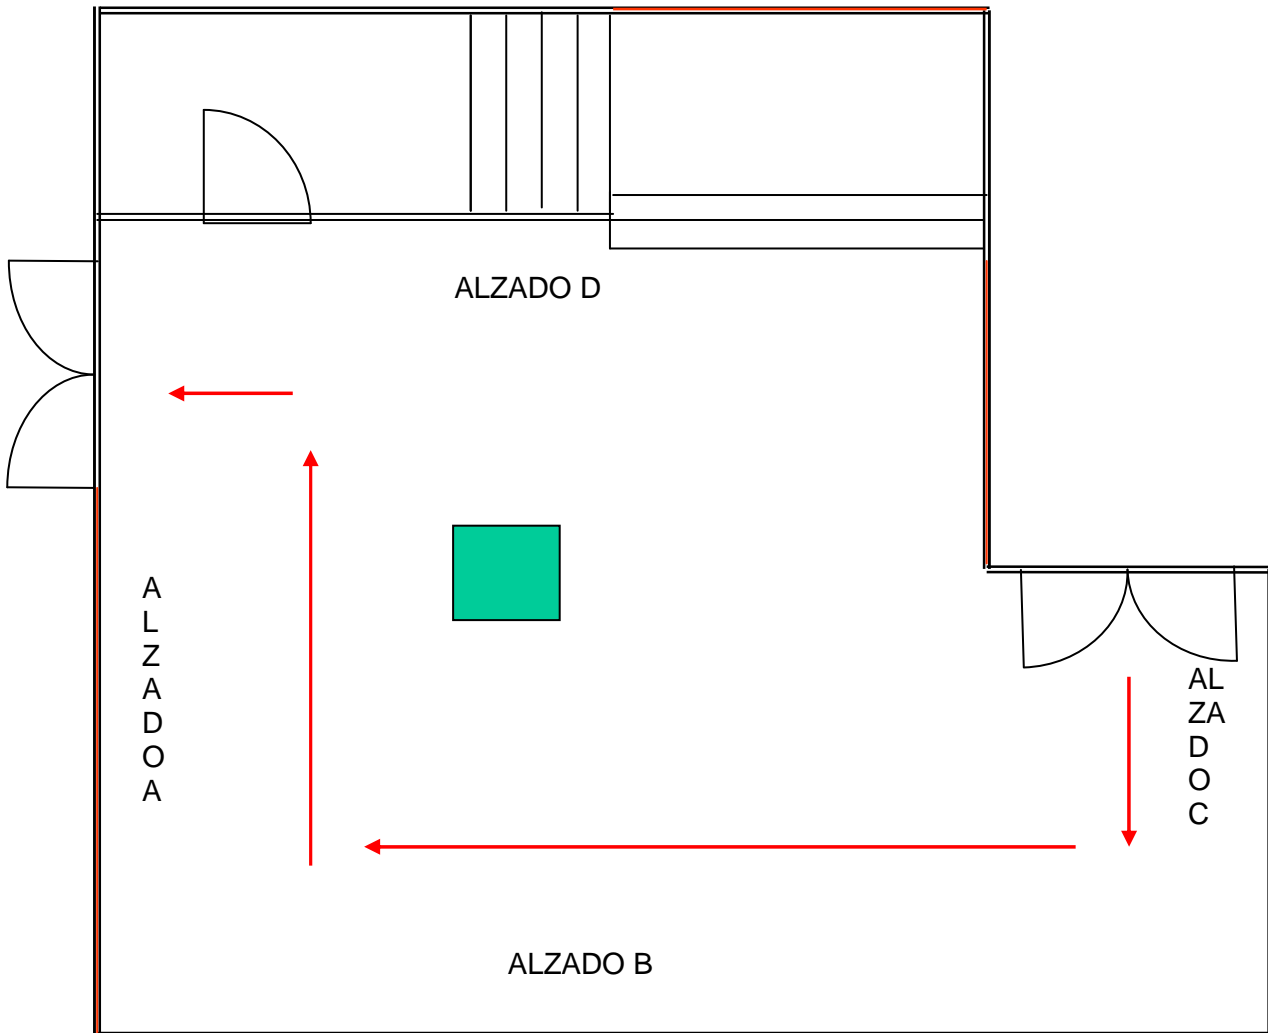

ERAIKIN HISTORIKOA - ERAKUSKETA-ARETOA

PLANO DE PLANTA

— PAREDES DE EXPOSICIÓN

← LARRIALDI IRTEERA SALIDA EMERGENCIA

6009n VI 2009-11