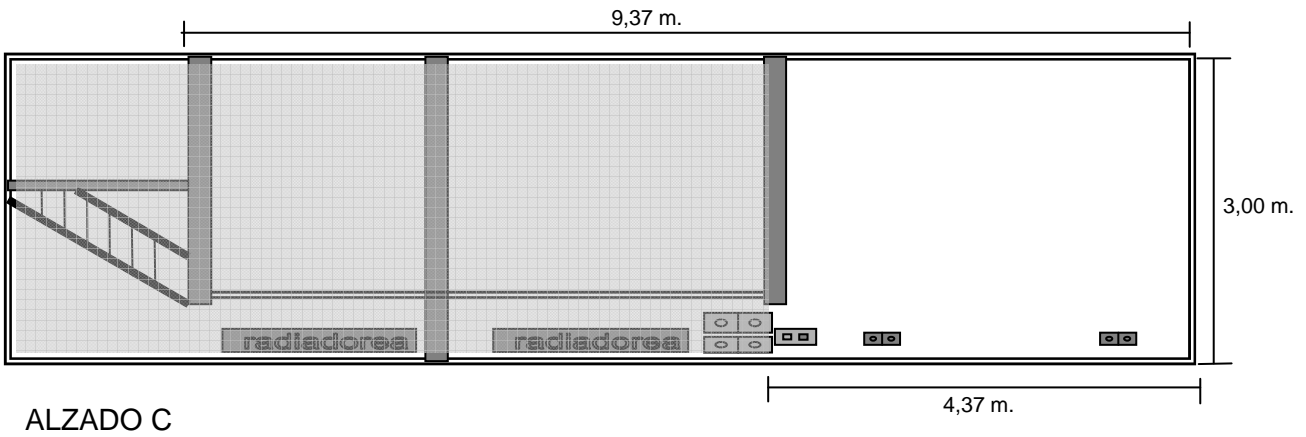

ERAIKIN HISTORIKOAREN ERAKUSKETA-ARETOA
PLANOS DE ALZADOS

6009n VI 2009-11

Donostia Kultura

Okendo Kultur Etxea • Centro Cultural Okendo

Nafarroa Etorbidea, 7 • 20013 Donostia-San Sebastián

tel (0034) 943 290 672 • faxa 943 290 721 • okendokulturetxea@donostia.eus

**DONOSTIA
SAN SEBASTIÁN**

**donostia
kultura**