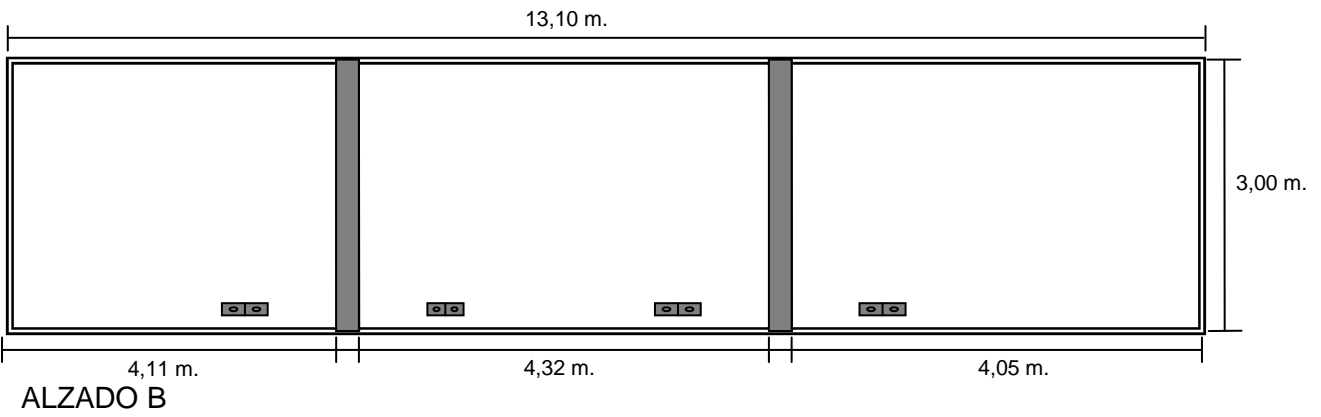

ERAIKIN HISTORIKOAREN ERAKUSKETA-ARETOA
PLANOS DE ALZADOS

6009n VI 2009-11

Donostia Kultura

Okendo Kultur Etxea • Centro Cultural Okendo

Nafarroa Etorbidea, 7 • 20013 Donostia-San Sebastián

tel (0034) 943 290 672 • faxa 943 290 721 • okendokulturetxea@donostia.eus

**DONOSTIA
SAN SEBASTIÁN**

**donostia
kultura**