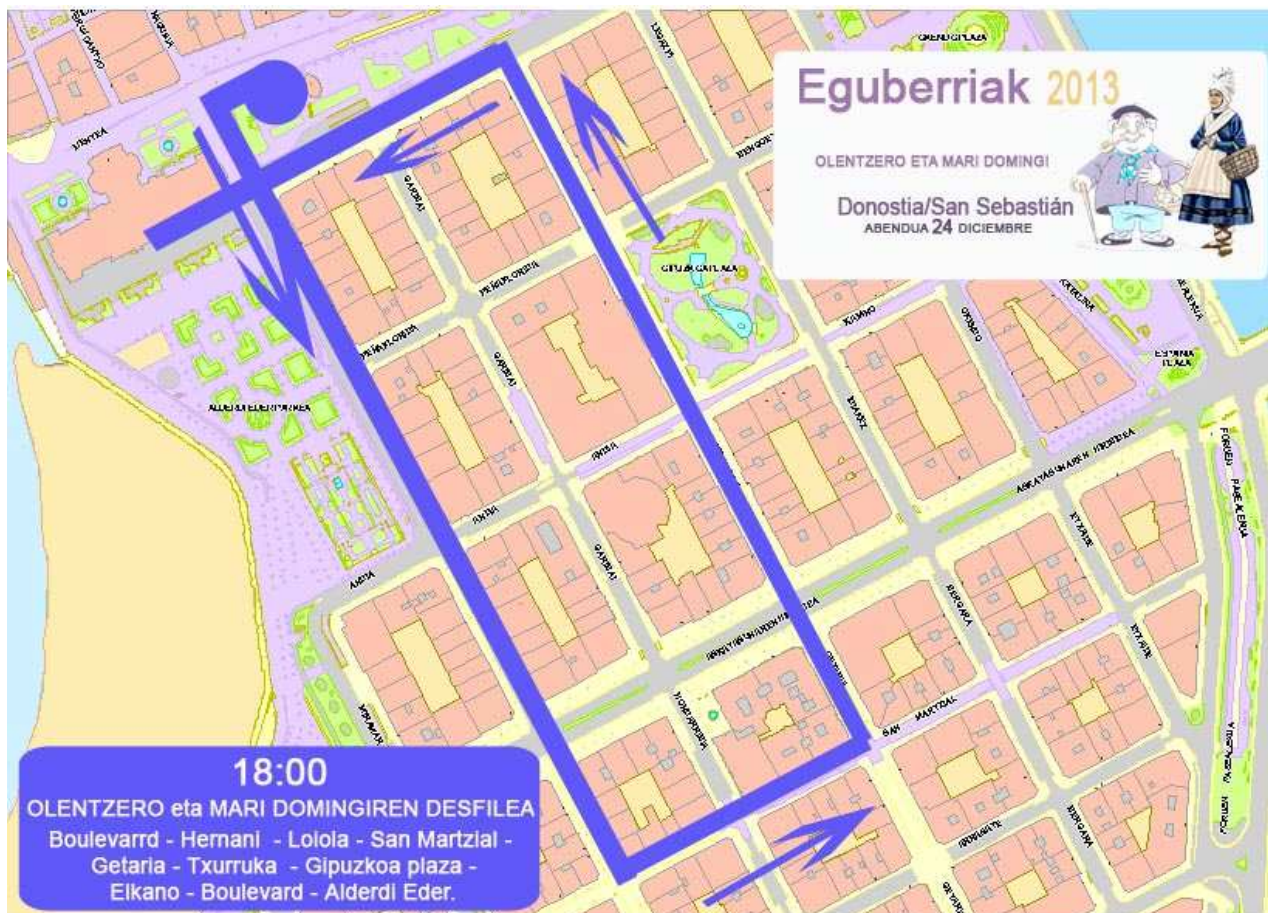

**OLENTZERO ETA MARI DOMINGIren DESFILEA**  
**Desfile de Olentzero y Mari Domingi**

IFK-CIF Q20005411  
10131n | 2009-11

**18:00**  
**BOULEVARD ZUMARDIA**  
**HERNANI KALEA**  
**LOIOLA KALEA**  
**SAN MARTZIAL KALEA**  
**GETARIA KALEA**  
**ASKATASUNAREN HIRIBIDEA**  
**TXURRUKA KALEA**  
**GIPUZKOA PLAZA**  
**ELKANO KALEA**  
**BOULEVARD ZUMARDIA**  
**ALDERDI EDER**